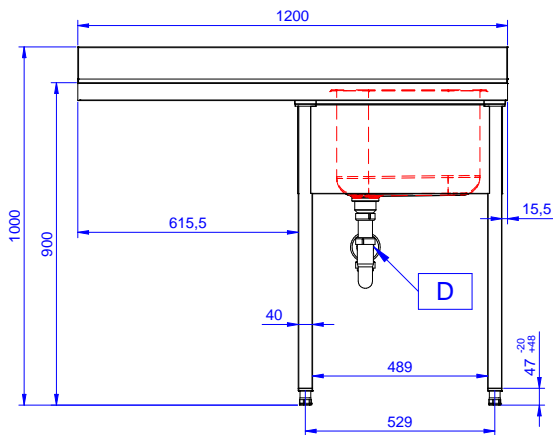

Zkrácená specifikace

Položka č.

Konstrukce z nerez oceli. 50 mm silná pracovní deska z AISI304 1mm se zvýšeným okrajem po obvodu proti přetékání vody. Zadní zvýšený límeč V=100 mm s integrovaným oblým rohem. Nerezové čtvercové nohy 40x40 mm, výškově stavitelné.

Vpravo dřez 400x500x300 mm, zakrytovaný, s přepadovou trubkou; vlevo odkapnice pod kterou lze umístit podpultovou myčku.

Hlavní funkce a vlastnosti

- Konstrukce stolů je testována na pevnost, stabilitu a spolehlivost.

Konstrukce

- Snadná instalace desky na nohy, jednoduchá instalace baterie zezadu.
- Čtvercové nohy z uzavřených profilů 40x40 mm z nerez oceli AISI 304 s možností výškové úpravy.
- Zadní zvýšený límeč 100mm s oblým hygienickým rohem s rádiusem 8mm, 13mm silný určený k umístění ke zdi.
- Pracovní deska 50 mm vysoká, vyrobená z ušlechtilé nerez oceli AISI 304 10/10, opatřena zvýšeným okrajem stran zamezují stékání vody.
- Pod odkapnicí volný prostor pro umístění podpultové myčky nádobí.
- K dispozici bohatá nabídka vodovodních baterií (extra příslušenství), které splní veškeré požadavky.
- Odkapnice vhodná pro sušení.
- Zadní zvýšený límeč 100mm s oblým hygienickým rohem s rádiusem 10mm, 13mm silný určený k umístění ke zdi.

SCHVÁLENO: _____

Zepředu

Boční

Shora

Hlavní informace

Vnější rozměry, Šířka	
133192 (NSBD1217L)	1200 mm
Vnější rozměry, Hloubka	700 mm
Vnější rozměry, Výška	1000 mm
Zadní zvýšený límec, výška	100 mm
Zadní zvýšený límec, hloubka	13 mm
Zadní zvýšený límec, radius	R=11
Počet dřezů	1
Rozměry dřezu	400x500xH320