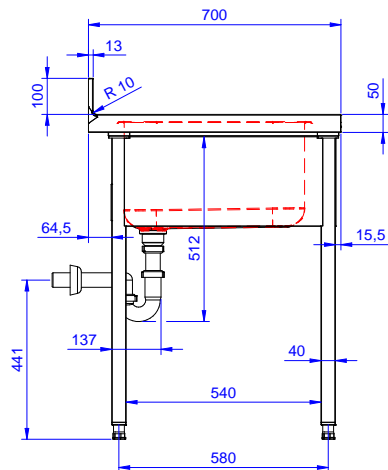

Zkrácená specifikace

Položka č.

Konstrukce z nerez oceli. 50 mm silná pracovní deska z AISI304 1mm se zvýšeným okrajem po obvodu proti přetékání vody. Zadní zvýšený límeč V=100 mm s integrovaným oblým rohem. Nerezové čtvercové nohy 40x40 mm, výškově stavitelné.

Vpravo dřez 400x500x300 mm, zakrytovaný, s přepadovou trubkou; vlevo odkapnice pod kterou lze umístit podpultovou myčku.

Hlavní funkce a vlastnosti

- Konstrukce stolů je testována na pevnost, stabilitu a spolehlivost.

Konstrukce

- Snadná instalace desky na nohy, jednoduchá instalace baterie zezadu.
- Čtvercové nohy z uzavřených profilů 40x40 mm z nerez oceli AISI 304 s možností výškové úpravy.
- Zadní zvýšený límeč 100mm s oblým hygienickým rohem s rádiusem 8mm, 13mm silný určený k umístění ke zdi.
- Pracovní deska 50 mm vysoká, vyrobená z ušlechtilé nerez oceli AISI 304 10/10, opatřena zvýšeným okrajem stran zamezují stékání vody.
- Pod odkapnicí volný prostor pro umístění podpultové myčky nádobí.
- K dispozici bohatá nabídka vodovodních baterií (extra příslušenství), které splní veškeré požadavky.
- Odkapnice vhodná pro sušení.
- Zadní zvýšený límeč 100mm s oblým hygienickým rohem s rádiusem 10mm, 13mm silný určený k umístění ke zdi.

SCHVÁLENO: _____

Zepředu

Boční

Shora

Hlavní informace

Vnější rozměry, Šířka	
133192 (NSBD1217L)	1200 mm
Vnější rozměry, Hloubka	700 mm
Vnější rozměry, Výška	1000 mm
Zadní zvýšený límec, výška	100 mm
Zadní zvýšený límec, hloubka	13 mm
Zadní zvýšený límec, radius	R=11
Počet dřezů	1
Rozměry dřezu	400x500xH320