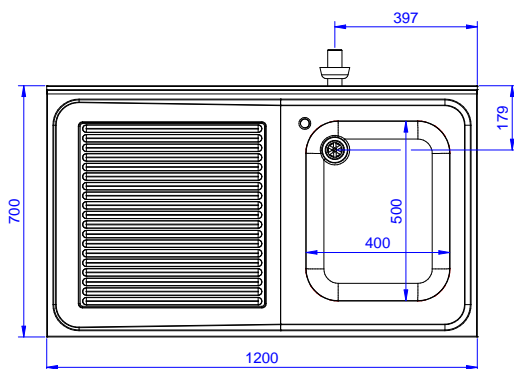

Zkrácená specifikace

Položka č.

Konstrukce z nerez oceli. 50 mm silná pracovní deska z AISI304 1mm se zvýšeným okrajem po obvodu proti přetékání vody. Zadní zvýšený límeč V=100 mm s integrovaným oblým rohem. Nerezové čtvercové nohy 40x40 mm, výškově stavitelné.

Vpravo dřez 400x500x300 mm, zakrytovaný, s přepadovou trubkou; vlevo odkapnice pod kterou lze umístit podpultovou myčku.

Hlavní funkce a vlastnosti

- Konstrukce stolů je testována na pevnost, stabilitu a spolehlivost.

SCHVÁLENO: _____

Zepředu

Boční

Shora

Hlavní informace

Vnější rozměry, Šířka	
133192 (NSBD1217L)	1200 mm
Vnější rozměry, Hloubka	700 mm
Vnější rozměry, Výška	1000 mm
Zadní zvýšený límec, výška	100 mm
Zadní zvýšený límec, hloubka	13 mm
Zadní zvýšený límec, radius	R=11
Počet dřezů	1
Rozměry dřezu	400x500xH320

Nerezový program
 Mycí centrum pro podpultovou myčku 1200 mm, s 1 dřezem VPRAVO,
 odkapnice vlevo
 Společnost si vyhrazuje právo provádět změny v produktech
 bez předchozího upozornění. Všechny informace byly správné v době tisku.